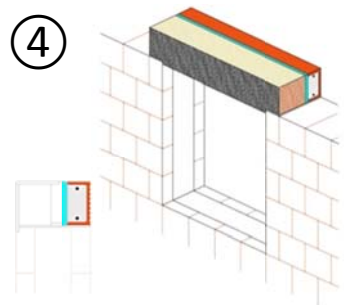

MONTÁŽNÍ NÁVOD pro zdivo tloušťky 380, 400 a 440 mm univerzální roletovo-žaluziový překlad **Porotherm KP Vario UNI**

délky 100 až 175 cm

délky 200 až 350 cm