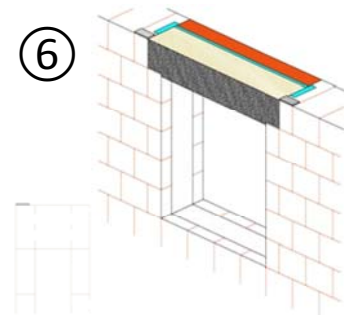

MONTÁŽNÍ NÁVOD pro zdivo tloušťky 380, 400 a 440 mm univerzální roletovo-žaluziový překlad **Porotherm KP Vario UNI**

délky 100 až 175 cm

délky 200 až 350 cm