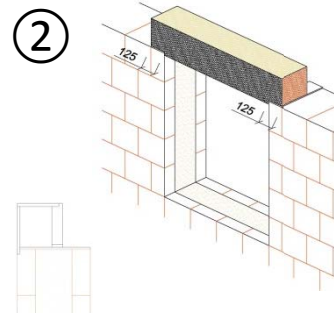

MONTÁŽNÍ NÁVOD pro zdivo tloušťky 380, 400 a 440 mm univerzální roletovo-žaluziový překlad **Porotherm KP Vario UNI**

délky 100 až 175 cm

délky 200 až 350 cm