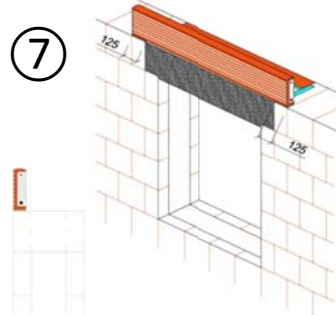

MONTÁŽNÍ NÁVOD pro zdivo tloušťky 380, 400 a 440 mm univerzální roletovo-žaluziový překlad **Porotherm KP Vario UNI**

délky 100 až 175 cm

délky 200 až 350 cm