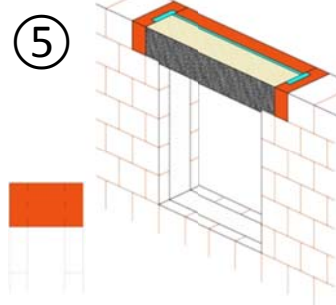

MONTÁŽNÍ NÁVOD pro zdivo tloušťky 380, 400 a 440 mm univerzální roletovo-žaluziový překlad **Porotherm KP Vario UNI**

délky 100 až 175 cm

délky 200 až 350 cm