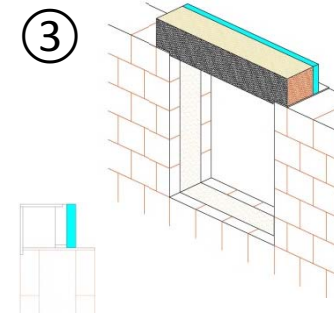

MONTÁŽNÍ NÁVOD pro zdivo tloušťky 380, 400 a 440 mm univerzální roletovo-žaluziový překlad **Porotherm KP Vario UNI**

délky 100 až 175 cm

délky 200 až 350 cm