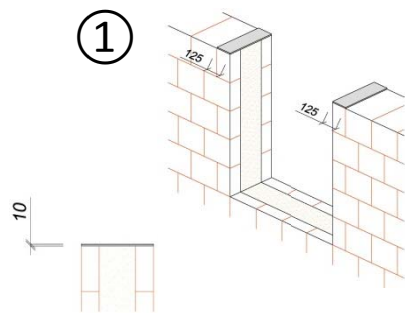

MONTÁŽNÍ NÁVOD pro zdivo tloušťky 380, 400 a 440 mm univerzální roletovo-žaluziový překlad **Porotherm KP Vario UNI**

délky 100 až 175 cm

délky 200 až 350 cm